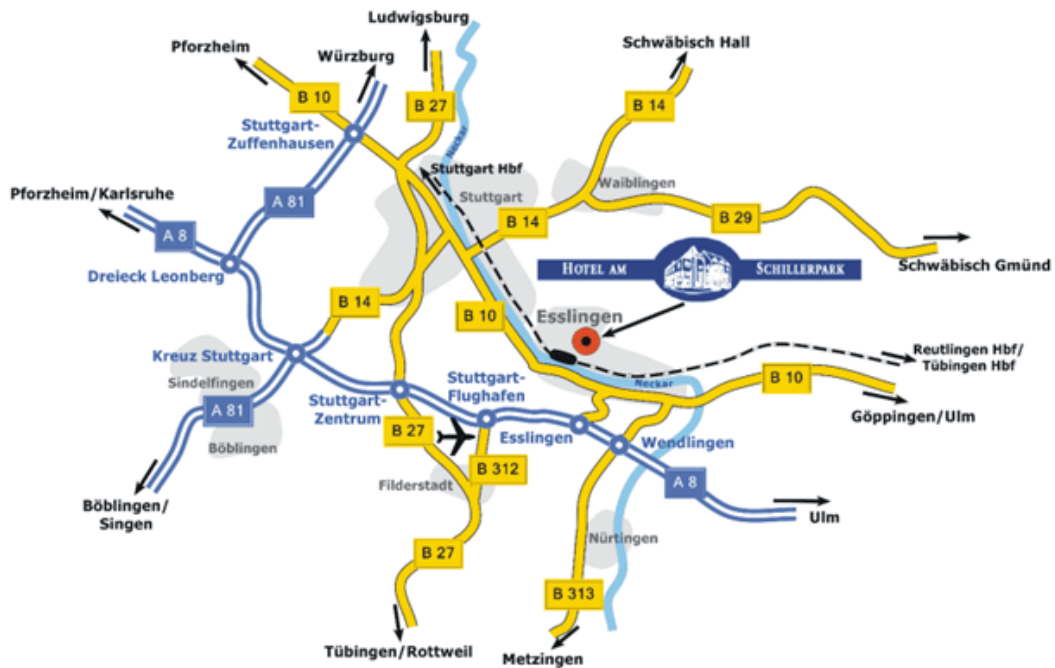

# Anfahrtsskizzen Hotel am Schillerpark

Nur wenige Minuten vom Zentrum Stuttgarts entfernt, in ruhiger Lage im Stadtzentrum von Esslingen, liegt das Hotel am Schillerpark. Vom Hauptbahnhof Stuttgart bringt Sie die S-Bahn in ca. 15 Minuten zum Bahnhof Esslingen und von hier die Buslinie 101 direkt zum Hotel am Schillerpark.

Mit dem Auto erreichen Sie das Hotel am Schillerpark von der Autobahnausfahrt Esslingen über die B 10 (Ausfahrt Stadtmitte, 3 min. Richtung Landratsamt) ebenfalls in wenigen Minuten.